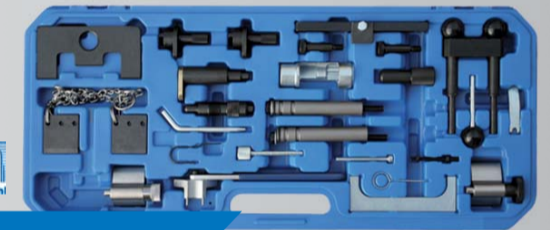

SADA PRO ARETACI ROZVODŮ ŠKODA, VW, AUDI, SEAT

- B: 1.0/1.2/1.4/1.6/1.8/1.9/2.0/2.6/2.8 - 8/12/16/20V
- D: 1.2/1.3/1.4/1.5/1.6/1.7/1.9/2.0/2.5/ -D/TD/TDi/SDi/PD

Obj. číslo: 589 4173

SW-Stein