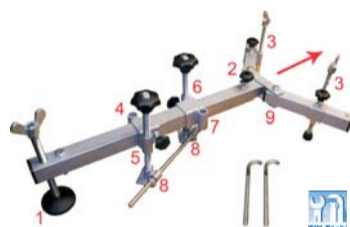

Obj. číslo: 837 2521

11 400 Kč

TESTER NAPNUTÍ ŘEMENŮ

Přístroj zajišťuje přesné měření napnutí rozvodových a drážkových řemenů principem měření frekvence.

Obj. číslo: 840 0902

1 004 Kč

ARETACE DVOU VAČEK

Univerzální přípravek pro aretaci rozvodových kol dvou vaček.

Obj. číslo: 852 3864

6 437 Kč

PODPĚRA MOTORU

S touto podpěrou lze pohybovat s autem na zvedáku při vyvážení motoru např. při výměně rozvodů.

Obj. číslo: 846 3200

634 Kč

INDIKÁTOR HORNÍ ÚVRATI

Díky cca 2m dlouhé hadičce lze pohyb pístu sledovat např. v podběhu při otáčení klikovým hřídelem.