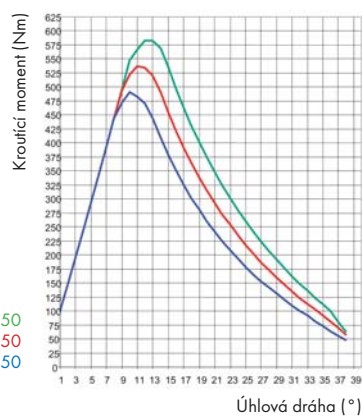

Čtyřdílná sada [4PK]

4PK je cenově výhodnou alternativou k dvouhmotému setrvačníku pro osobní vozidla, dodávky a lehká užitková vozidla.

HLAVNÍ VÝHODY:

- zvýšení spolehlivosti
- zvýšení životnosti spojky a vyšší teplotní odolnost
- zvýšení přenosu kroutícího momentu
- snížení nákladů
- náhrada za použitý dvouhmotý setrvačník

INOVAČNÍ CHARAKTERISTIKY:

- speciální rozměrové vlastnosti umožňují používat tuto sadu u všech aplikací při zajištění zlepšených teplotních vlastností a rozměrové stability
- tlumení torzních kmitů na dlouhé dráze a s špičkovými funkčními vlastnostmi

INOVAČNÍ CHARAKTERISTIKY:

- speciální rozměrové vlastnosti umožňují používat tuto sadu u všech aplikací při zajištění zlepšených teplotních vlastností a rozměrové stability
- tlumení torzních kmitů na dlouhé dráze a s špičkovými funkčními vlastnostmi

PODROBNÉ FUNKČNÍ VLASTNOSTI:

Obj. číslo	MOC (bez DPH)
801143	5.910,-
821124	5.207,-
821253	4.690,-
821449	6.800,-
826059	5.450,-
826100	5.974,-
826220	6.680,-
826291	8.449,-
826315	6.170,-
826317	11.138,-
826323	6.200,-
826348	4.350,-
826363	6.903,-
826395	9.207,-
826473	7.677,-
826488	7.329,-
826519	7.757,-
826550	5.250,-
826551	12.400,-
826553	4.505,-
826648	11.135,-
826695	6.232,-
826696	4.459,-
826700	3.942,-
826701	-
826702	-
826703	-
826704	-
835000	12.950,-
835001	13.358,-
835002	17.264,-
835003	14.588,-
835004	16.893,-
835006	11.461,-
836000	13.600,-
836001	14.705,-
836002	22.080,-
836003	4.559,-
836004	5.553,-
836005	4.949,-
836006	30.183,-

Na uvedené MOC se vztahují vaše běžné rabaty