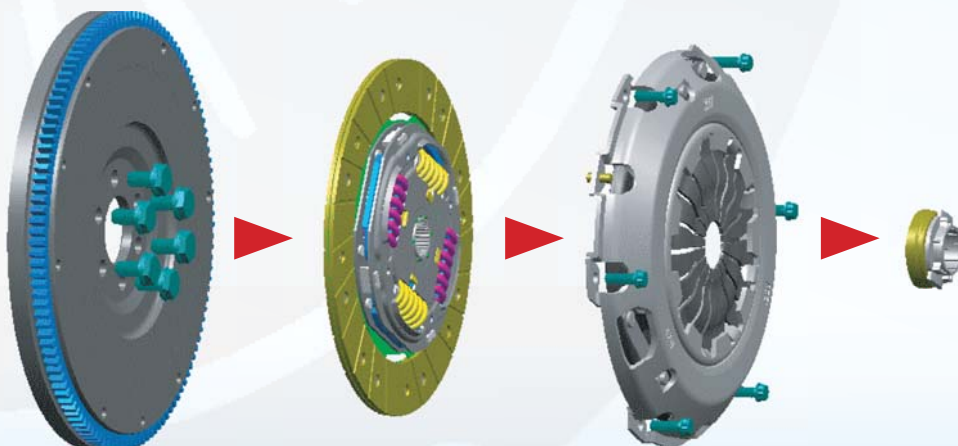

Čtyřdílná sada [4PK]

4PK je cenově výhodnou alternativou k dvouhmotému setrvačníku pro osobní vozidla, dodávky a lehká užitková vozidla.

HLAVNÍ VÝHODY:

- zvýšení spolehlivosti
- zvýšení životnosti spojky a vyšší teplotní odolnost
- zvýšení přenosu kroutícího momentu
- snížení nákladů
- náhrada za použitý dvouhmotý setrvačník

INOVAČNÍ CHARAKTERISTIKY:

- speciální rozměrové vlastnosti umožňují používat tuto sadu u všech aplikací při zajištění zlepšených teplotních vlastností a rozměrové stability
- tlumení torzních kmitů na dlouhé dráze a s špičkovými funkčními vlastnostmi

INOVAČNÍ CHARAKTERISTIKY:

- speciální rozměrové vlastnosti umožňují používat tuto sadu u všech aplikací při zajištění zlepšených teplotních vlastností a rozměrové stability
- tlumení torzních kmitů na dlouhé dráze a s špičkovými funkčními vlastnostmi

PODROBNÉ FUNKČNÍ VLASTNOSTI:

Obj. číslo	MOC (bez DPH)
801143	5.910,-
821124	5.207,-
821253	4.690,-
821449	6.800,-
826059	5.450,-
826100	5.974,-
826220	6.680,-
826291	8.449,-
826315	6.170,-
826317	11.138,-
826323	6.200,-
826348	4.350,-
826363	6.903,-
826395	9.207,-
826473	7.677,-
826488	7.329,-
826519	7.757,-
826550	5.250,-
826551	12.400,-
826553	4.505,-
826648	11.135,-
826695	6.232,-
826696	4.459,-
826700	3.942,-
826701	-
826702	-
826703	-
826704	-
835000	12.950,-
835001	13.358,-
835002	17.264,-
835003	14.588,-
835004	16.893,-
835006	11.461,-
836000	13.600,-
836001	14.705,-
836002	22.080,-
836003	4.559,-
836004	5.553,-
836005	4.949,-
836006	30.183,-

Na uvedené MOC se vztahují vaše běžné rabaty