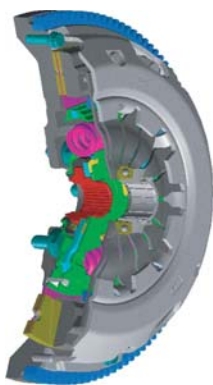

Čtyřdílná sada [4PK]

4PK je cenově výhodnou alternativou k dvouhmotému setrvačníku pro osobní vozidla, dodávky a lehká užitková vozidla.

HLAVNÍ VÝHODY:

- zvýšení spolehlivosti
- zvýšení životnosti spojky a vyšší teplotní odolnost
- zvýšení přenosu kroutícího momentu
- snížení nákladů
- náhrada za použitý dvouhmotý setrvačník

INOVAČNÍ CHARAKTERISTIKY:

- speciální rozměrové vlastnosti umožňují používat tuto sadu u všech aplikací při zajištění zlepšených teplotních vlastností a rozměrové stability
- tlumení torzních kmitů na dlouhé dráze a s špičkovými funkčními vlastnostmi

INOVAČNÍ CHARAKTERISTIKY:

- speciální rozměrové vlastnosti umožňují používat tuto sadu u všech aplikací při zajištění zlepšených teplotních vlastností a rozměrové stability
- tlumení torzních kmitů na dlouhé dráze a s špičkovými funkčními vlastnostmi

PODROBNÉ FUNKČNÍ VLASTNOSTI:

Obj. číslo	MOC (bez DPH)
801143	5.910,-
821124	5.207,-
821253	4.690,-
821449	6.800,-
826059	5.450,-
826100	5.974,-
826220	6.680,-
826291	8.449,-
826315	6.170,-
826317	11.138,-
826323	6.200,-
826348	4.350,-
826363	6.903,-
826395	9.207,-
826473	7.677,-
826488	7.329,-
826519	7.757,-
826550	5.250,-
826551	12.400,-
826553	4.505,-
826648	11.135,-
826695	6.232,-
826696	4.459,-
826700	3.942,-
826701	-
826702	-
826703	-
826704	-
835000	12.950,-
835001	13.358,-
835002	17.264,-
835003	14.588,-
835004	16.893,-
835006	11.461,-
836000	13.600,-
836001	14.705,-
836002	22.080,-
836003	4.559,-
836004	5.553,-
836005	4.949,-
836006	30.183,-

Na uvedené MOC se vztahují vaše běžné rabaty